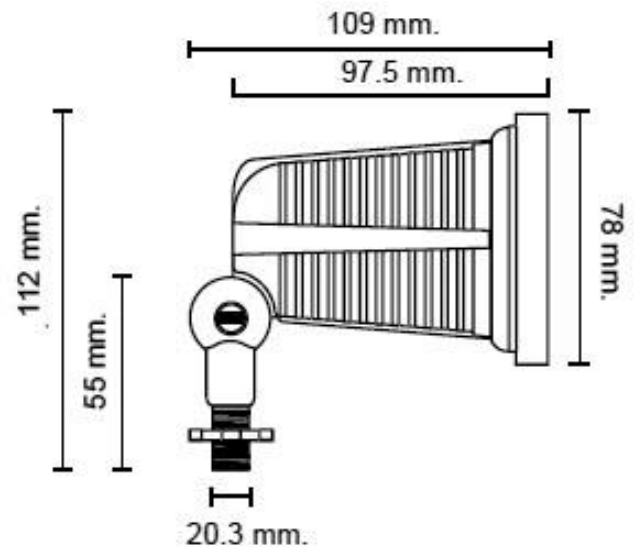

LE-304

LE-300

LE-200, 202, 204, 300, 302

35 W 50 W 75 W 90 W 50W

PAR-16, 20, 30, 38 / PAR 20 - LED

CASQUILLO E-26

NO INCLUYE FOCO

LE-302