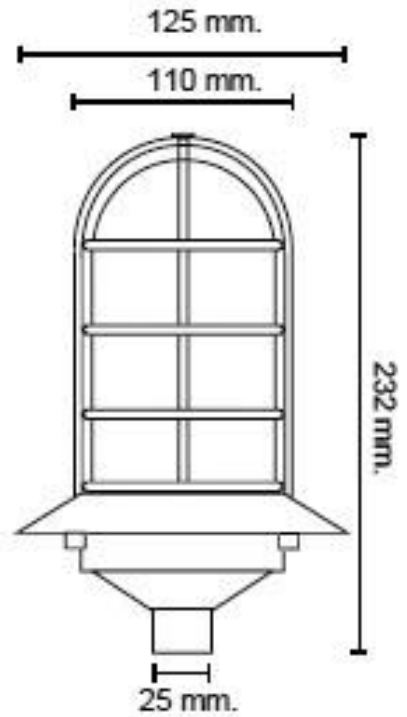

LE-503R

OBSTRUCCION

LE-503 - 503R

NO INCLUYE FOCO

LE-503