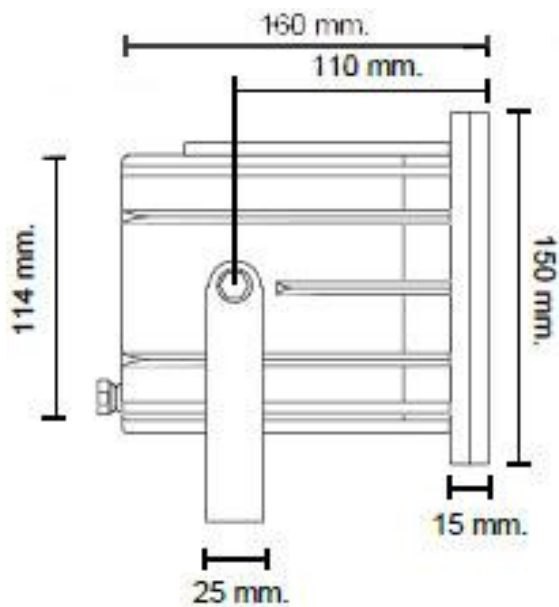

LE-600 / 601