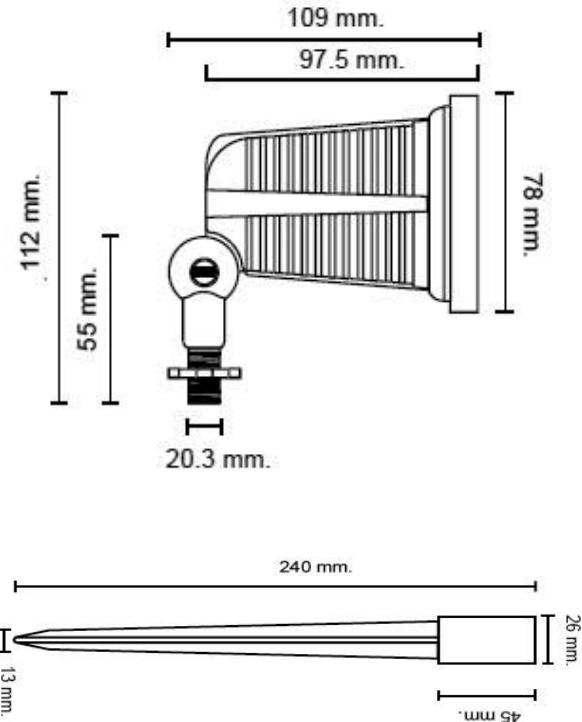

LE-204

JARDIN

LE-200, 202, 204, 300, 302

35 W

50 W

75 W

90 W

50W

PAR-16, 20, 30, 38 / PAR 20 - LED

CASQUILLO E-26

NO INCLUYE FOCO

LE-304