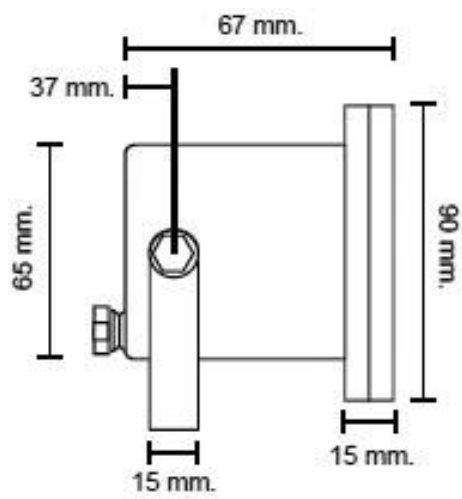

LE-505

LE-507

SUBACUATICA

LE-505 LE-506 LE-507
MR - 16
 REQUIERE TRANSFORMADOR REMOTO NO INCLUIDO
20 w max.
CASQUILLO Gx5.3 NO INCLUYE FOCO

MR-16 LED

NO INCLUYE FOCO

LE-506