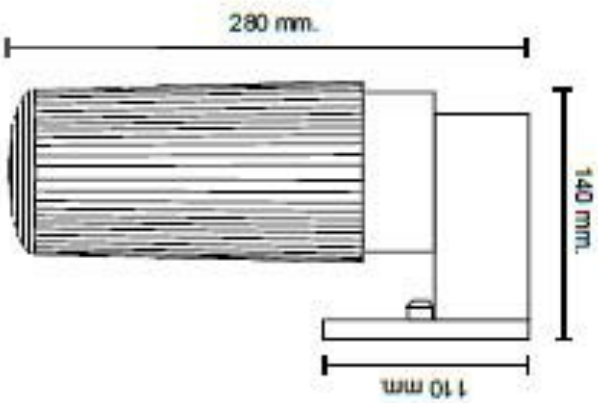

LE-305

35 W 50 W 75 W 90 W 50W

PAR-16, 20, 30, 38 / PAR 20 - LED

CASQUILLO E-26

NO INCLUYE FOCO

LE-305

LE-802

LE 802