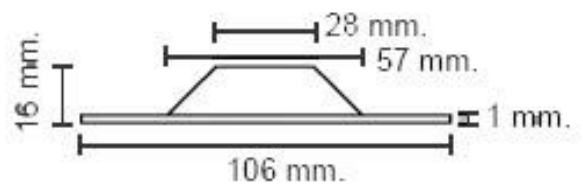

LE-202

LE-200, 202, 204, 300, 302

PAR-16, 20, 30, 38 / PAR 20 - LED

CASQUILLO E-26

NO INCLUYE FOCO

LE-204

JARDIN

LE-200, 202, 204, 300, 302