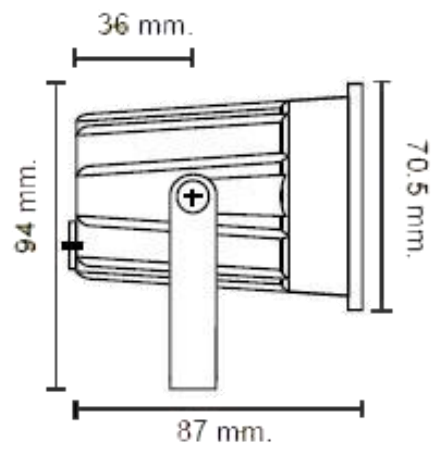

LE-202

LE-200, 202, 204, 300, 302

PAR-16, 20, 30, 38 / PAR 20 - LED

CASQUILLO E-26

NO INCLUYE FOCO

LE-204

JARDIN

LE-200, 202, 204, 300, 302